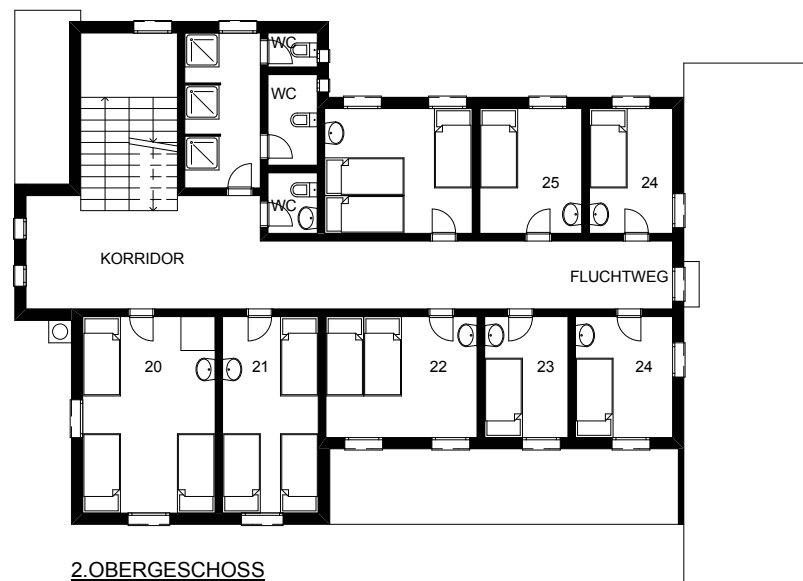

MST. 1:200

„Juhui St. Anna“ Engelberg

Preisliste für Selbstkocher

Die **Übernachungskosten** sind wie folgt:
(pro Nacht und Person)

Logie je nach Gruppengröße,			
Saison und Aufenthaltsdauer	CHF	15.00 -	CHF 30.00
Weihnachten / Neujahr	CHF	25.00 -	CHF 30.00
Wochenend- und Einzelgäste	CHF	25.00 -	CHF 30.00

Nebenkosten: CHF 1.00

Kurtaxe: Gäste ab 12 Jahre CHF 1.90

Schlussreinigung: Pauschal oder pro Std. CHF 40.00
(falls diese nicht durch Sie selber erfolgt)

Anreise: frühestens 14:00 Uhr
Abreise: spätestens 10:00 Uhr (Ausnahmen sind möglich und zu vereinbaren)

Die Anreise erfolgt in der Regel im Schlafsack
Daunendecken pro Aufenthalt und Person CHF 10.00

Mindestbelegung und **alleinige Verfügbarkeit** nach Absprache
Pensionspreise auf Anfrage
An den Winterwochenenden Logie mit Frühstück CHF 40.00
(Reinigung, Nebenkosten und Kurtaxe inbegriffen. Anreise mit Schlafsack)