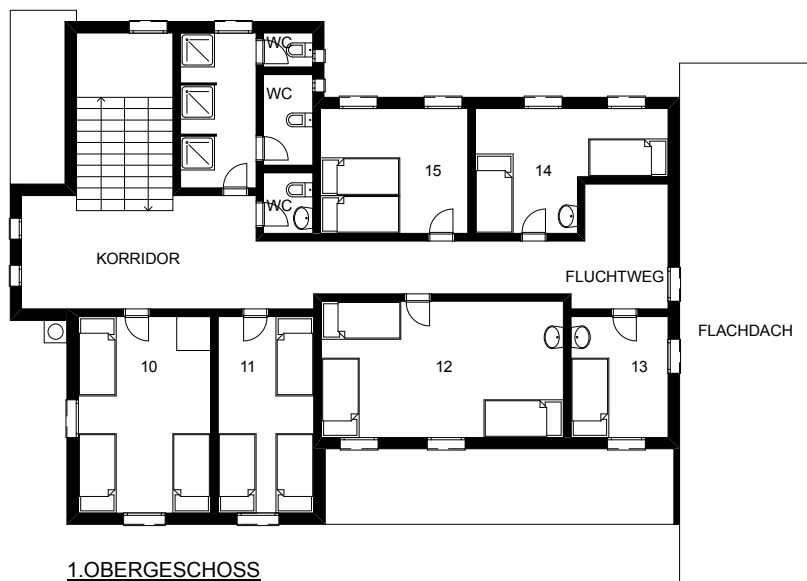

MST. 1:200

„Juhui St. Anna“ Engelberg

Preisliste für Selbstkocher

Die **Übernachungskosten** sind wie folgt:
(pro Nacht und Person)

Logie je nach Gruppengröße,			
Saison und Aufenthaltsdauer	CHF	15.00 -	CHF 30.00
Weihnachten / Neujahr	CHF	25.00 -	CHF 30.00
Wochenend- und Einzelgäste	CHF	25.00 -	CHF 30.00

Nebenkosten: CHF 1.00

Kurtaxe: Gäste ab 12 Jahre CHF 1.90

Schlussreinigung: Pauschal oder pro Std. CHF 40.00
(falls diese nicht durch Sie selber erfolgt)

Anreise: frühestens 14:00 Uhr
Abreise: spätestens 10:00 Uhr (Ausnahmen sind möglich und zu vereinbaren)

Die Anreise erfolgt in der Regel im Schlafsack
Daunendecken pro Aufenthalt und Person CHF 10.00

Mindestbelegung und **alleinige Verfügbarkeit** nach Absprache
Pensionspreise auf Anfrage
An den Winterwochenenden Logie mit Frühstück CHF 40.00
(Reinigung, Nebenkosten und Kurtaxe inbegriffen. Anreise mit Schlafsack)