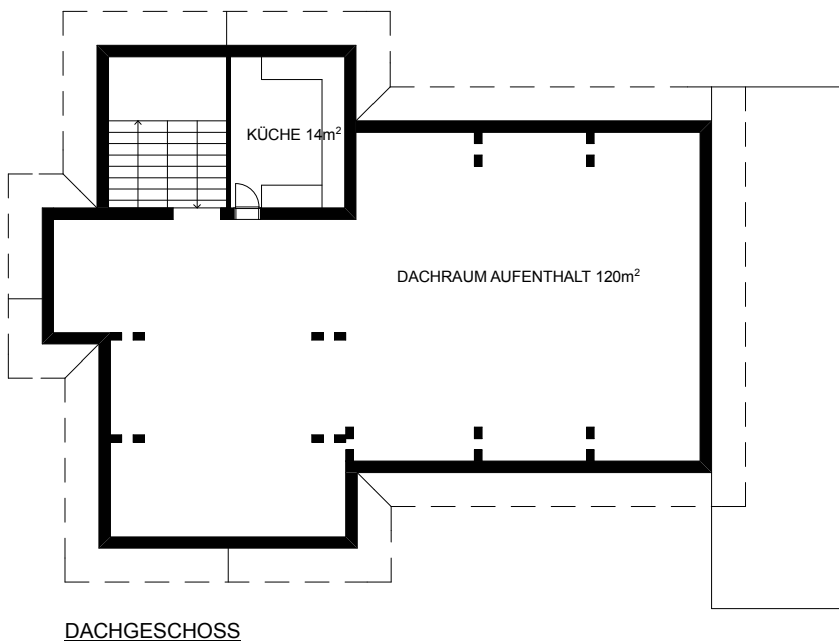

MST. 1:200

„Juhui St. Anna“ Engelberg

Preisliste für Selbstkocher

Die **Übernachungskosten** sind wie folgt:
(pro Nacht und Person)

Logie je nach Gruppengröße,			
Saison und Aufenthaltsdauer	CHF	15.00 -	CHF 30.00
Weihnachten / Neujahr	CHF	25.00 -	CHF 30.00
Wochenend- und Einzelgäste	CHF	25.00 -	CHF 30.00

Nebenkosten: CHF 1.00

Kurtaxe: Gäste ab 12 Jahre CHF 1.90

Schlussreinigung: Pauschal oder pro Std. CHF 40.00
(falls diese nicht durch Sie selber erfolgt)

Anreise: frühestens 14:00 Uhr
Abreise: spätestens 10:00 Uhr (Ausnahmen sind möglich und zu vereinbaren)

Die Anreise erfolgt in der Regel im Schlafsack
Daunendecken pro Aufenthalt und Person CHF 10.00

Mindestbelegung und **alleinige Verfügbarkeit** nach Absprache
Pensionspreise auf Anfrage
An den Winterwochenenden Logie mit Frühstück CHF 40.00
(Reinigung, Nebenkosten und Kurtaxe inbegriffen. Anreise mit Schlafsack)