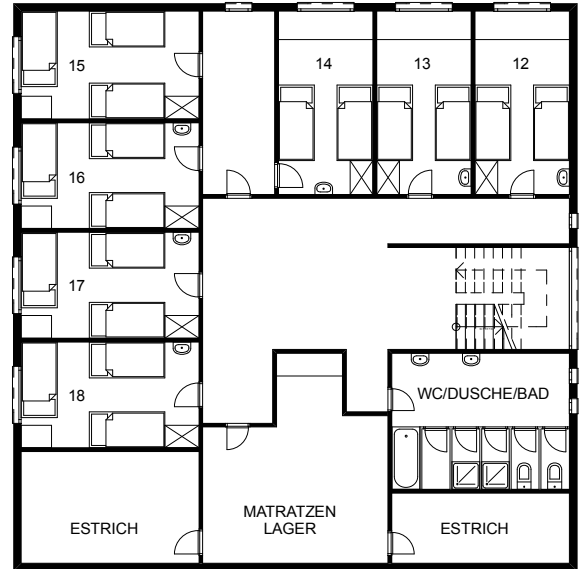

2.OBERGESCHOSS