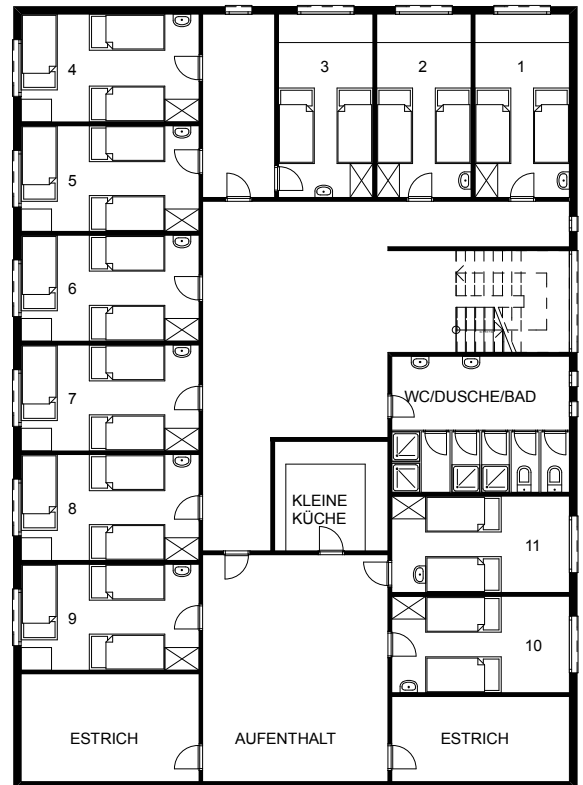

1.OBERGESCHOSS