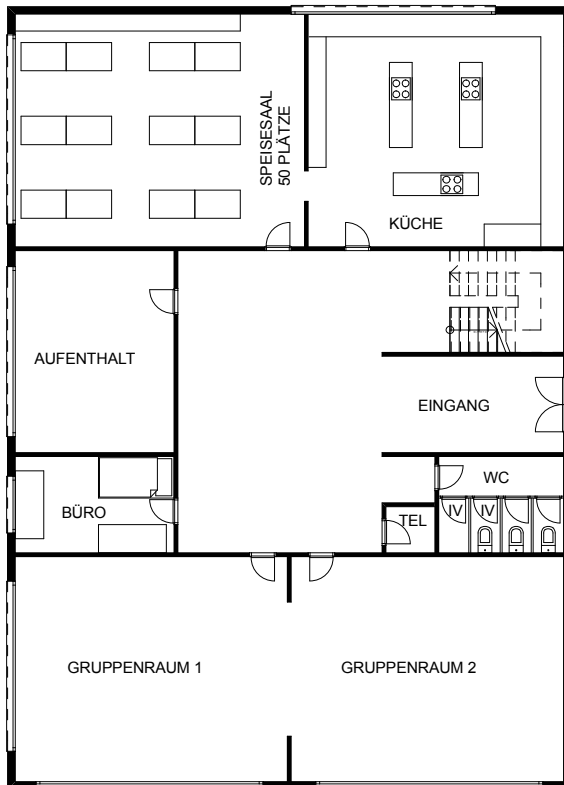

ERDGESCHOSS