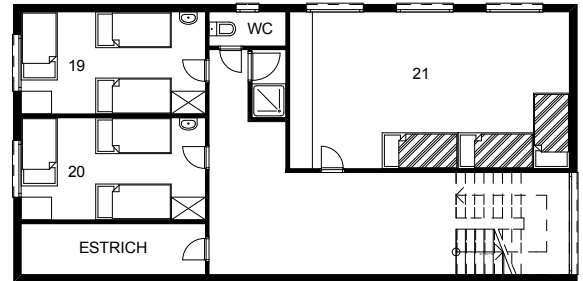

MST. 1:200

Preisliste „Juhui Melchtal“

Die **Übernachungskosten** sind wie folgt:
(pro Nacht und Person)

Logie

je nach Gruppengrösse, Saison und Aufenthaltsdauer
Weihnachten / Neujahr
Wochenend- und Einzelgäste

Nebenkosten pro Person und Nacht

Kurtaxe:

Erwachsene
Jugendliche von 12 - 16 Jahren
Kinder unter 12 Jahren

Schlussreinigung:
(falls diese nicht durch Sie selber erfolgt) pro Std.

Anreise: frühestens 14:00 Uhr
Abreise: spätestens 10:00 Uhr (Ausnahmen sind möglich)

Die Anreise erfolgt in der Regel im Schlafsack.

Daunendecken pro Aufenthalt und Person

Mindestbelegung und **alleinige Verfügbarkeit** nach Absprache.

Pensionspreise auf Anfrage

CHF 14.00 - CHF 30.00
CHF 30.00
CHF 25.00 - CHF 30.00

CHF 1.00

CHF 1.00
CHF 0.50

CHF 40.00

CHF 10.00

3.OBERGESCHOSS