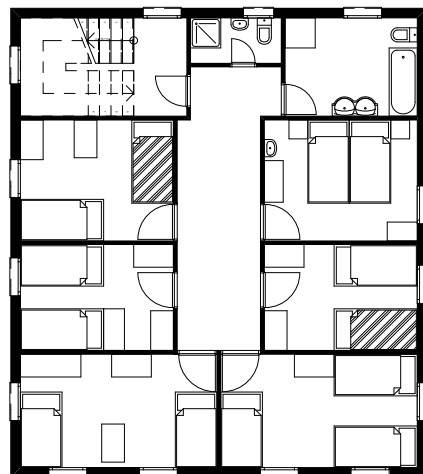

1. OBERGESCHOSS

3. OBERGESCHOSS

ERDGESCHOSS

2. OBERGESCHOSS

Preisliste „Juhui Katharinahaus“

Die **Übernachungskosten** sind wie folgt:
(pro Nacht und Person)

Logie je nach Gruppengrösse, Saison und Aufenthaltsdauer	CHF	18.00 - CHF 30.00
Weihnachten / Neujahr	CHF	30.00
Wochenend- und Einzelgäste	CHF	25.00 - CHF 30.00
Nebenkosten pro Person und Nacht	CHF	1.00