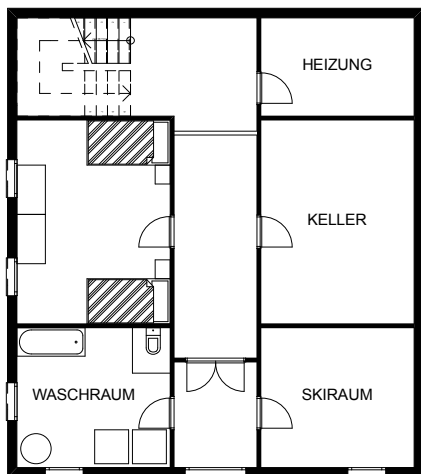

1. OBERGESCHOSS

3. OBERGESCHOSS

ERDGESCHOSS

2. OBERGESCHOSS

Preisliste „Juhui Katharinahaus“

Die **Übernachungskosten** sind wie folgt:
(pro Nacht und Person)

Logie je nach Gruppengrösse, Saison und Aufenthaltsdauer	CHF	18.00 - CHF 30.00
Weihnachten / Neujahr	CHF	30.00
Wochenend- und Einzelgäste	CHF	25.00 - CHF 30.00
Nebenkosten pro Person und Nacht	CHF	1.00