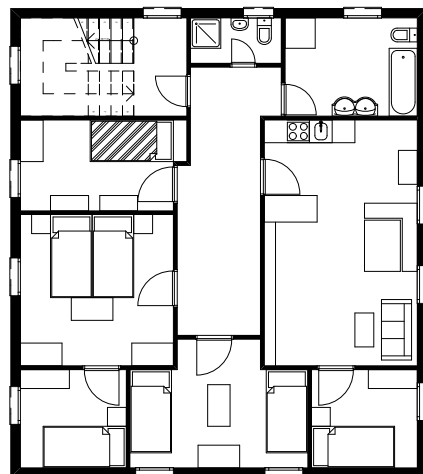

1. OBERGESCHOSS

3. OBERGESCHOSS

ERDGESCHOSS

2. OBERGESCHOSS

Preisliste „Juhui Katharinahaus“

Die **Übernachungskosten** sind wie folgt:
(pro Nacht und Person)

Logie je nach Gruppengrösse, Saison und Aufenthaltsdauer	CHF	18.00 - CHF 30.00
Weihnachten / Neujahr	CHF	30.00
Wochenend- und Einzelgäste	CHF	25.00 - CHF 30.00
Nebenkosten pro Person und Nacht	CHF	1.00