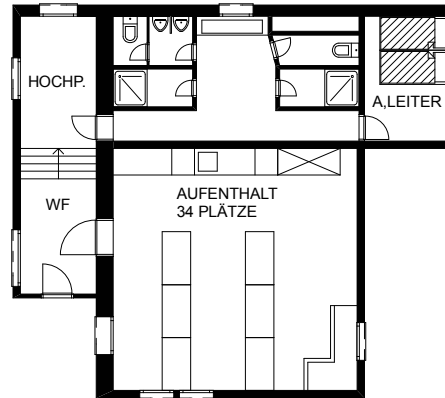

Anreise: frühestens 14:00 Uhr
Abreise: spätestens 10:00 Uhr (Ausnahmen sind möglich und zu vereinbaren)

Die Anreise erfolgt in der Regel im Schlafsack
Daunendecken pro Aufenthalt und Person CHF 10.00

Mindestbelegung und **alleinige Verfügbarkeit** nach Absprache