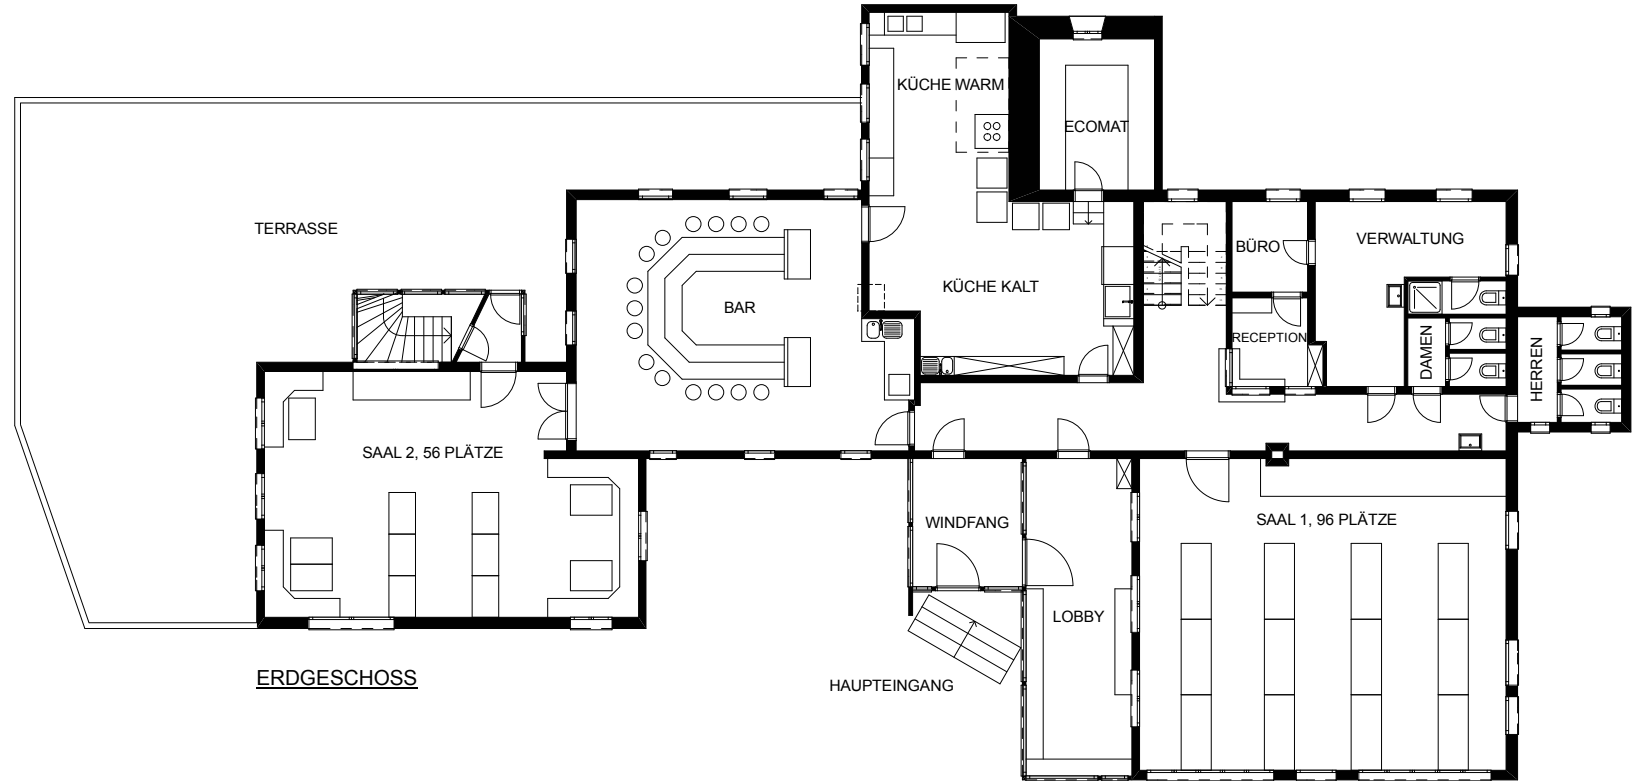

MST. 1:200

„Juhui Churfirstenblick

Preisliste für Selbstkocher

Die **Übernachungskosten** sind wie folgt:
(pro Nacht und Person)

Logie je nach Gruppengröße,

Saison und Aufenthaltsdauer	CHF 15.00 -	CHF 30.00
Weihnachten / Neujahr	CHF 25.00 -	CHF 35.00
Wochenend- und Einzelgäste	CHF 25.00 -	CHF 35.00

Nebenkosten: CHF 1.00

Kurtaxe: Gäste ab 16 Jahre CHF 2.40
Jugendl. von 10 - 16 CHF 1.20
Kinder unter 12 Jahren gratis

Schlussreinigung: Pauschal oder pro Std. CHF 40.00
(falls diese nicht durch Sie selber erfolgt)

Anreise: frühestens 14:00 Uhr
Abreise: spätestens 10:00 Uhr (Ausnahmen sind möglich und zu vereinbaren)

Die Anreise erfolgt in der Regel im Schlafsack
Daunendecken pro Aufenthalt und Person CHF 10.00

Mindestbelegung und **alleinige Verfügbarkeit** nach Absprache