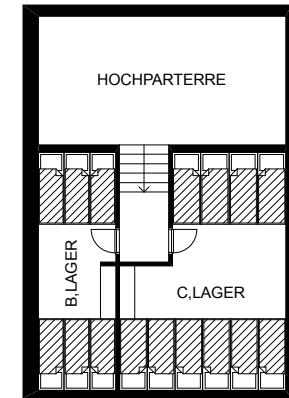

OBERGESCHOSS